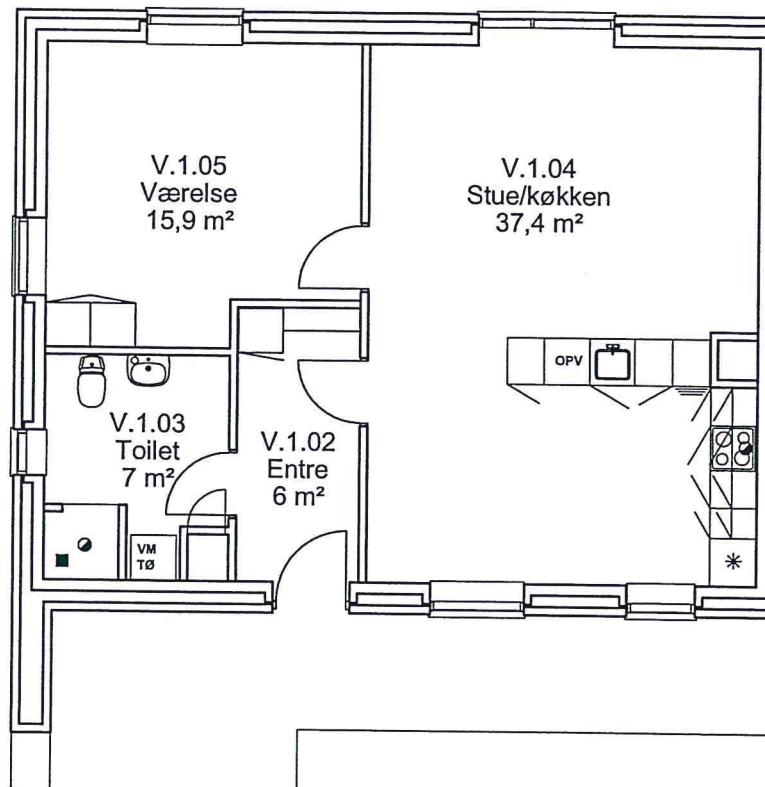


Faxe Boligselskab

Torvegården, Faxe

(Bolig nr. 59 - 86)

Faxe Boligselskab

Boliger i Torvegården, Faxe

Bolig nr.: 59/67
Bolig type: V-A
Bruttoareal 90 m²

Faxe Boligselskab

Boliger i Torvegården, Faxe

Bolig nr.: 60/61/68/69

Bolig type: V-B

Bruttoareal 89 m²

0 m

5 m

Faxe Boligselskab

Boliger i Torvegården, Faxe

Bolig nr.: 62/70
Bolig type: V-C
Bruttoareal 89 m²

Faxe Boligselskab

Boliger i Torvegården, Faxe

Bolig nr.: 63/71
Bolig type: V-D
Bruttoareal 90 m²

Faxe Boligselskab

Boliger i Torvegården, Faxe

Bolig nr.: 64/72
Bolig type: V-E
Bruttoareal 76,5 m²

Faxe Boligselskab