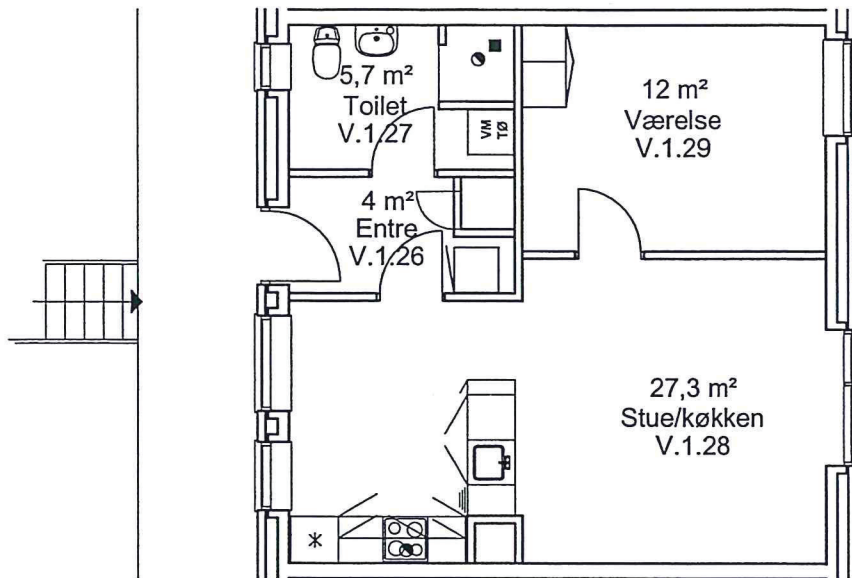

Bolig nr.: 60/61/68/69

Bolig type: V-B

Bruttoareal 89 m²

0 m

5 m

Faxe Boligselskab

Boliger i Torvegården, Faxe

Bolig nr.: 62/70
Bolig type: V-C
Bruttoareal 89 m²

Faxe Boligselskab

Boliger i Torvegården, Faxe

Bolig nr.: 63/71
Bolig type: V-D
Bruttoareal 90 m²

Faxe Boligselskab

Boliger i Torvegården, Faxe

Bolig nr.: 64/72
Bolig type: V-E
Bruttoareal 76,5 m²

Faxe Boligselskab

Boliger i Torvegården, Faxe

Bolig nr.: 65/73

Bolig type: V-F

Bruttoareal 71 m²

Faxe Boligselskab

Boliger i Torvegården, Faxe

Bolig nr.: 66/74
Bolig type: V-G
Bruttoareal 43,5 m²

Faxe Boligselskab

Bolig nr.: 78/82/86
Bolig type: K-A
Bruttoareal 76 m²