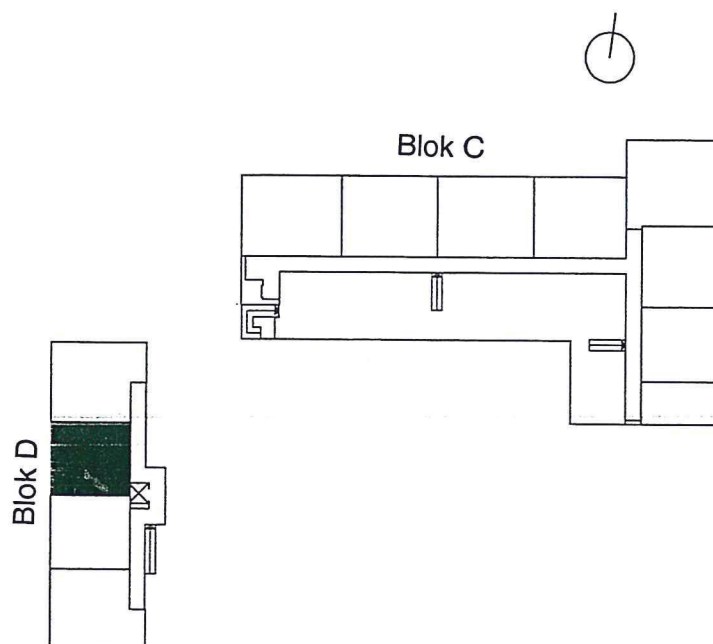

Bruttoareal 68,5 m²

Faxe Boligselskab

Boliger i Torvegården, Faxe

Bolig nr.: 77/81/85

Bolig type: K-B

Bruttoareal 68,5 m²

Faxe Boligselskab

Boliger i Torvegården, Faxe