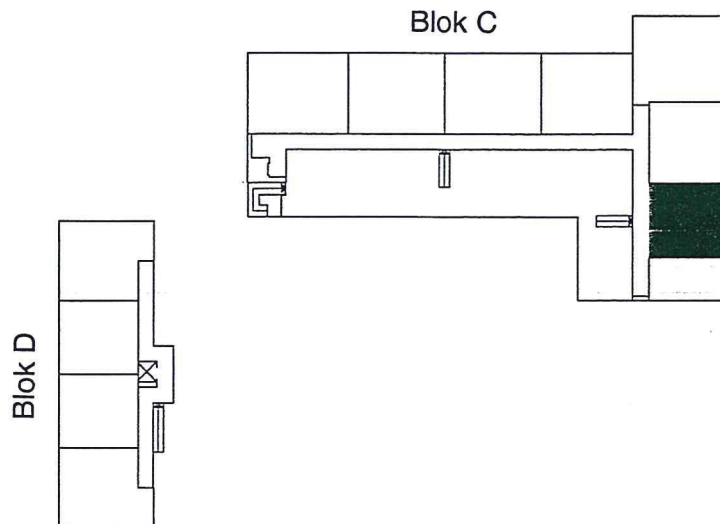

Faxe Boligselskab

Boliger i Torvegården, Faxe

Bolig nr.: 63/71
Bolig type: V-D
Bruttoareal 90 m²

Faxe Boligselskab

Boliger i Torvegården, Faxe

Bolig nr.: 64/72
Bolig type: V-E
Bruttoareal 76,5 m²

Faxe Boligselskab

Boliger i Torvegården, Faxe

Bolig nr.: 65/73

Bolig type: V-F

Bruttoareal 71 m²

Faxe Boligselskab

Boliger i Torvegården, Faxe

Bolig nr.: 66/74
Bolig type: V-G
Bruttoareal 43,5 m²

Faxe Boligselskab