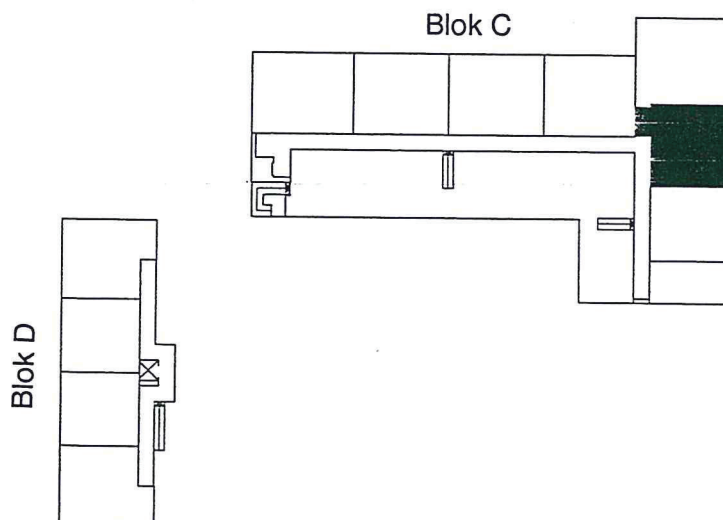

Faxe Boligselskab

Boliger i Torvegården, Faxe

Bolig nr.: 63/71
Bolig type: V-D
Bruttoareal 90 m²

Faxe Boligselskab

Boliger i Torvegården, Faxe

Bolig nr.: 64/72
Bolig type: V-E
Bruttoareal 76,5 m²

Faxe Boligselskab

Boliger i Torvegården, Faxe

Bolig nr.: 65/73

Bolig type: V-F

Bruttoareal 71 m²

Faxe Boligselskab

Boliger i Torvegården, Faxe

Bolig nr.: 66/74
Bolig type: V-G
Bruttoareal 43,5 m²

Faxe Boligselskab