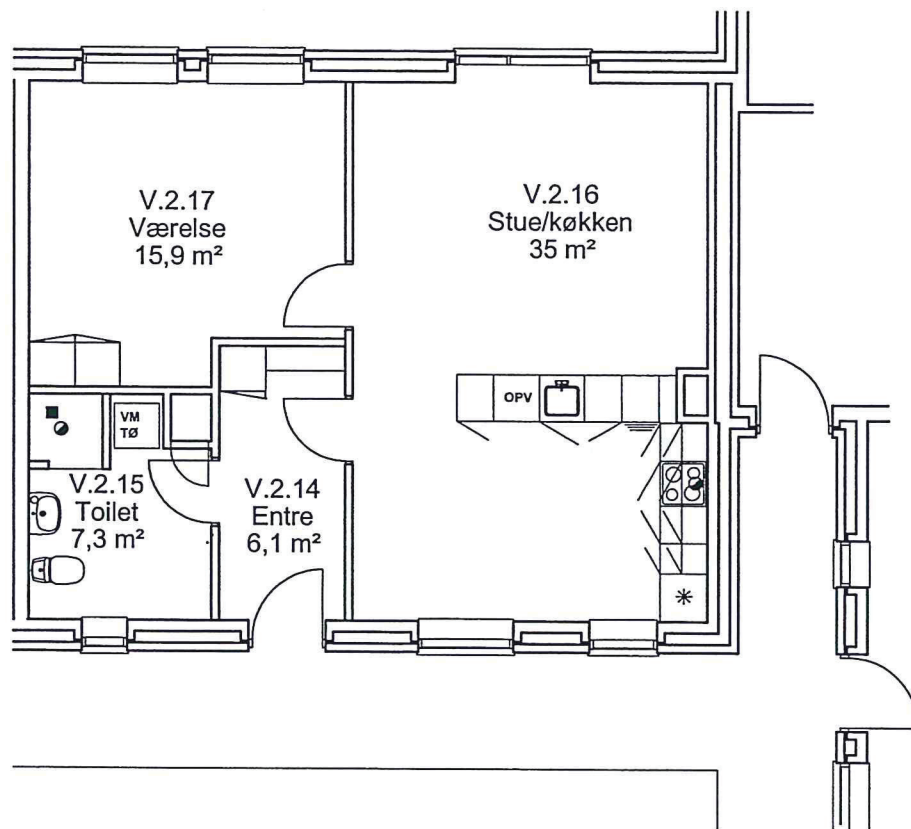

Bolig nr.: 60/61/68/69

Bolig type: V-B

Bruttoareal 89 m²

0 m

5 m

Faxe Boligselskab

Boliger i Torvegården, Faxe

Bolig nr.: 62/70
Bolig type: V-C
Bruttoareal 89 m²

Faxe Boligselskab

Boliger i Torvegården, Faxe

Bolig nr.: 63/71
Bolig type: V-D
Bruttoareal 90 m²

Faxe Boligselskab

Boliger i Torvegården, Faxe

Bolig nr.: 64/72
Bolig type: V-E
Bruttoareal 76,5 m²

Faxe Boligselskab

Boliger i Torvegården, Faxe

Bolig nr.: 65/73

Bolig type: V-F

Bruttoareal 71 m²

Faxe Boligselskab

Boliger i Torvegården, Faxe

Bolig nr.: 66/74
Bolig type: V-G
Bruttoareal 43,5 m²

Faxe Boligselskab

Bolig nr.: 78/82/86
Bolig type: K-A
Bruttoareal 76 m²