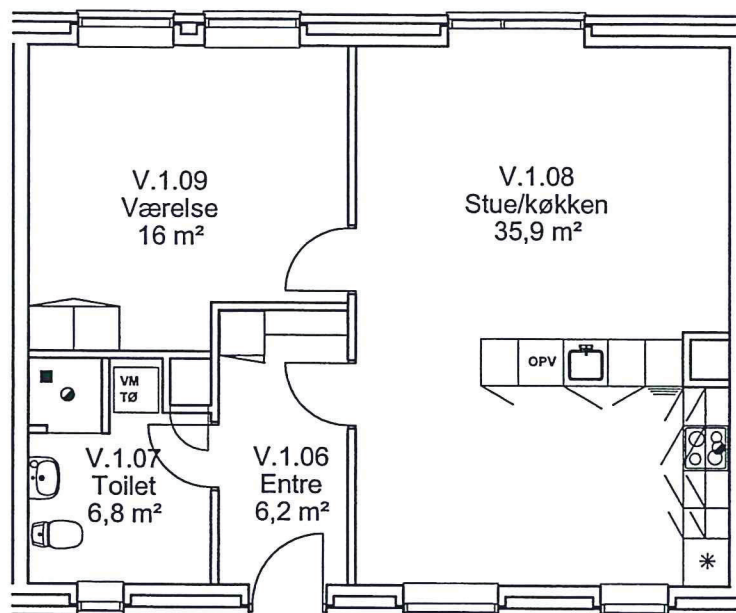


Faxe Boligselskab

Torvegården, Faxe

(Bolig nr. 59 - 86)

Faxe Boligselskab

Boliger i Torvegården, Faxe

Bolig nr.: 59/67
Bolig type: V-A
Bruttoareal 90 m²

Faxe Boligselskab

Boliger i Torvegården, Faxe

Bolig nr.: 60/61/68/69

Bolig type: V-B

Bruttoareal 89 m²

0 m

5 m

Faxe Boligselskab

Boliger i Torvegården, Faxe

Bolig nr.: 62/70
Bolig type: V-C
Bruttoareal 89 m²

Faxe Boligselskab

Boliger i Torvegården, Faxe

Bolig nr.: 63/71
Bolig type: V-D
Bruttoareal 90 m²

Faxe Boligselskab

Boliger i Torvegården, Faxe

Bolig nr.: 64/72
Bolig type: V-E
Bruttoareal 76,5 m²

Faxe Boligselskab

Bolig nr.: 78/82/86
Bolig type: K-A
Bruttoareal 76 m²