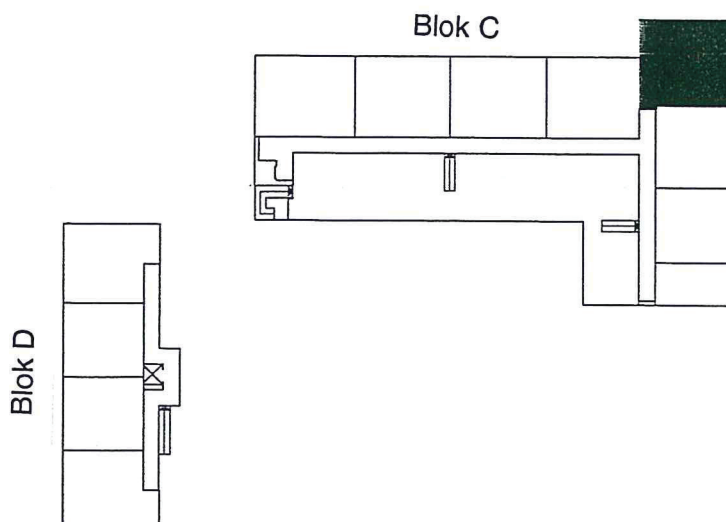

Bolig nr.: 60/61/68/69

Bolig type: V-B

Bruttoareal 89 m²

0 m

5 m

Faxe Boligselskab

Boliger i Torvegården, Faxe

Bolig nr.: 62/70
Bolig type: V-C
Bruttoareal 89 m²

Faxe Boligselskab

Boliger i Torvegården, Faxe

Bolig nr.: 63/71
Bolig type: V-D
Bruttoareal 90 m²

Faxe Boligselskab

Boliger i Torvegården, Faxe

Bolig nr.: 64/72
Bolig type: V-E
Bruttoareal 76,5 m²

Faxe Boligselskab

Boliger i Torvegården, Faxe

Bolig nr.: 65/73

Bolig type: V-F

Bruttoareal 71 m²

Faxe Boligselskab

Boliger i Torvegården, Faxe

Bolig nr.: 66/74
Bolig type: V-G
Bruttoareal 43,5 m²

Faxe Boligselskab