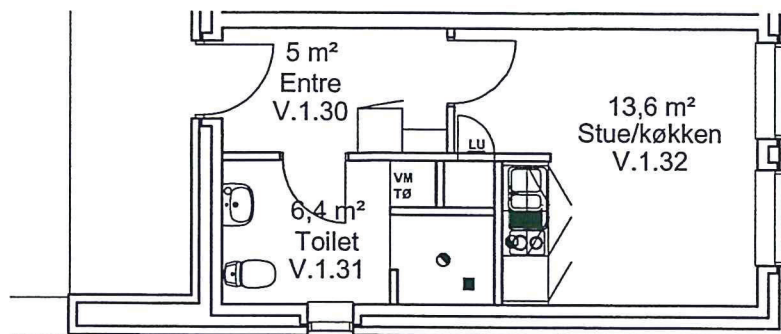

Boliger i Torvegården, Faxe

Bolig nr.: 65/73

Bolig type: V-F

Bruttoareal 71 m²

Faxe Boligselskab

Boliger i Torvegården, Faxe

Bolig nr.: 66/74
Bolig type: V-G
Bruttoareal 43,5 m²

Faxe Boligselskab

Boliger i Torvegården, Faxe

Bolig nr.: 75/79/83

Bolig type: K-A

Bruttoareal 76 m²

Faxe Boligselskab

Boliger i Torvegården, Faxe

Bolig nr.: 76/80/84

Bolig type: K-B

Bruttoareal 68,5 m²

Faxe Boligselskab

Boliger i Torvegården, Faxe

Bolig nr.: 77/81/85

Bolig type: K-B

Bruttoareal 68,5 m²

Faxe Boligselskab

Boliger i Torvegården, Faxe