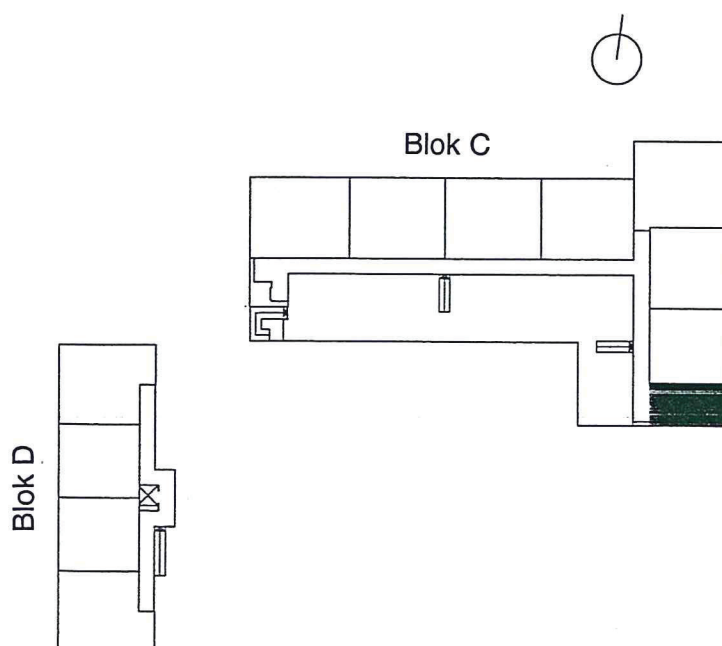

Boliger i Torvegården, Faxe

Bolig nr.: 65/73

Bolig type: V-F

Bruttoareal 71 m²

Faxe Boligselskab

Boliger i Torvegården, Faxe

Bolig nr.: 66/74
Bolig type: V-G
Bruttoareal 43,5 m²

Faxe Boligselskab

Boliger i Torvegården, Faxe

Bolig nr.: 75/79/83

Bolig type: K-A

Bruttoareal 76 m²

Faxe Boligselskab

Boliger i Torvegården, Faxe

Bolig nr.: 76/80/84

Bolig type: K-B