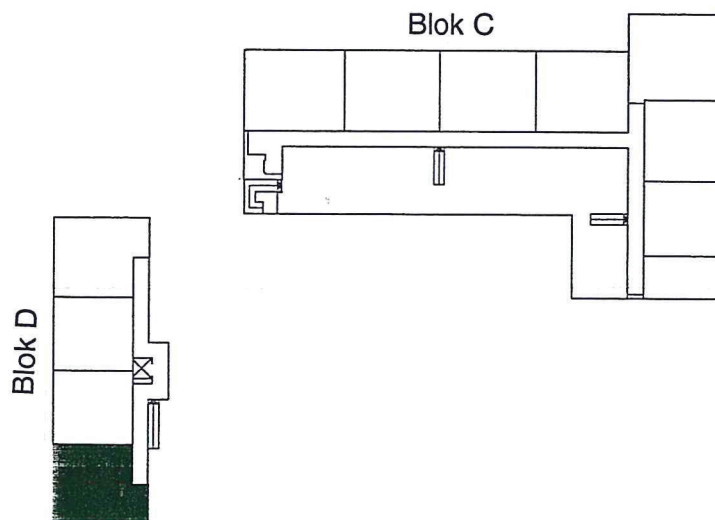

Boliger i Torvegården, Faxe

Bolig nr.: 65/73

Bolig type: V-F

Bruttoareal 71 m²

Faxe Boligselskab

Boliger i Torvegården, Faxe

Bolig nr.: 66/74
Bolig type: V-G
Bruttoareal 43,5 m²

Faxe Boligselskab

Boliger i Torvegården, Faxe

Bolig nr.: 75/79/83

Bolig type: K-A

Bruttoareal 76 m²

Faxe Boligselskab

Boliger i Torvegården, Faxe

Bolig nr.: 76/80/84

Bolig type: K-B