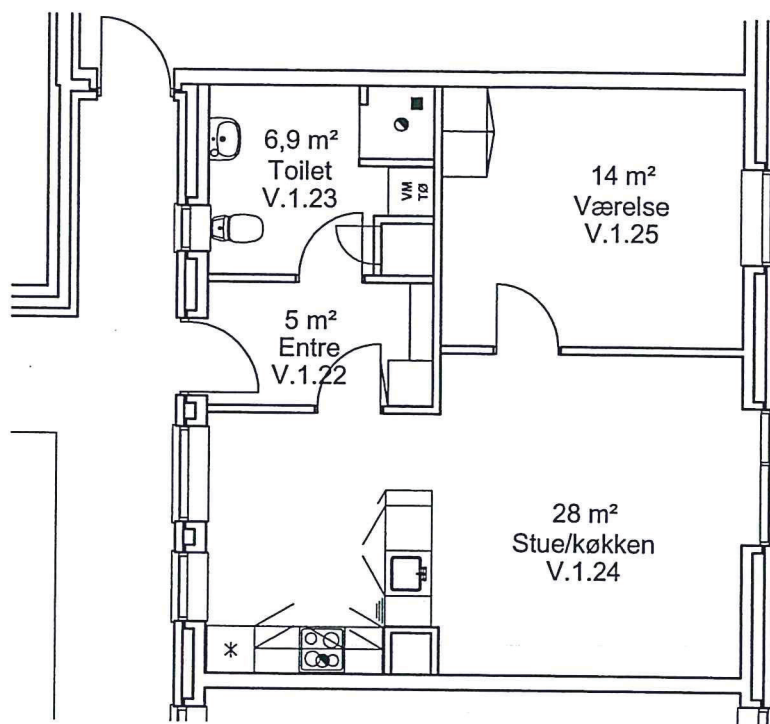

Bolig nr.: 60/61/68/69

Bolig type: V-B

Bruttoareal 89 m²

0 m

5 m

Faxe Boligselskab

Boliger i Torvegården, Faxe

Bolig nr.: 62/70
Bolig type: V-C
Bruttoareal 89 m²

Faxe Boligselskab

Boliger i Torvegården, Faxe

Bolig nr.: 63/71
Bolig type: V-D
Bruttoareal 90 m²

Faxe Boligselskab

Boliger i Torvegården, Faxe

Bolig nr.: 64/72
Bolig type: V-E
Bruttoareal 76,5 m²

Faxe Boligselskab

Boliger i Torvegården, Faxe

Bolig nr.: 65/73

Bolig type: V-F

Bruttoareal 71 m²

Faxe Boligselskab

Boliger i Torvegården, Faxe

Bolig nr.: 66/74
Bolig type: V-G
Bruttoareal 43,5 m²

Faxe Boligselskab