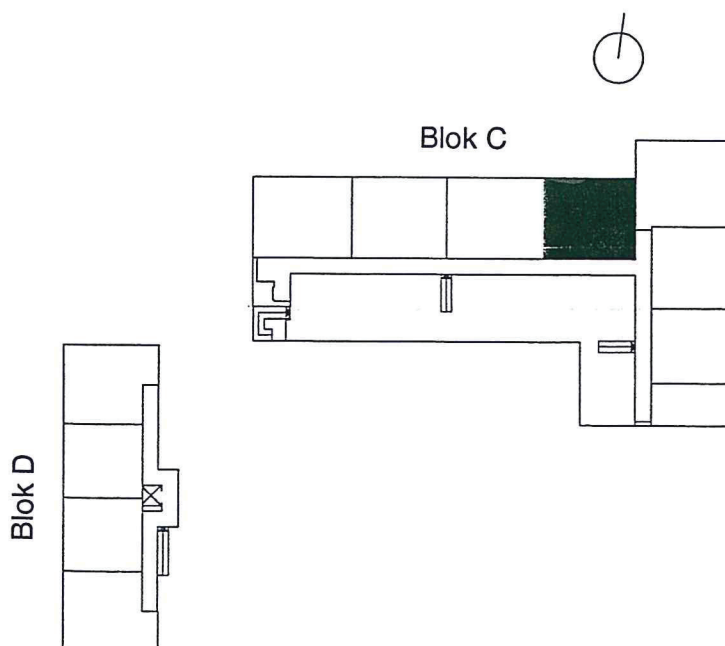

Bolig nr.: 60/61/68/69

Bolig type: V-B

Bruttoareal 89 m²

0 m

5 m

Faxe Boligselskab

Boliger i Torvegården, Faxe

Bolig nr.: 62/70
Bolig type: V-C
Bruttoareal 89 m²

Faxe Boligselskab

Boliger i Torvegården, Faxe

Bolig nr.: 63/71
Bolig type: V-D
Bruttoareal 90 m²

Faxe Boligselskab

Boliger i Torvegården, Faxe

Bolig nr.: 64/72
Bolig type: V-E
Bruttoareal 76,5 m²

Faxe Boligselskab

Boliger i Torvegården, Faxe

Bolig nr.: 65/73

Bolig type: V-F

Bruttoareal 71 m²

Faxe Boligselskab

Boliger i Torvegården, Faxe

Bolig nr.: 66/74
Bolig type: V-G
Bruttoareal 43,5 m²

Faxe Boligselskab