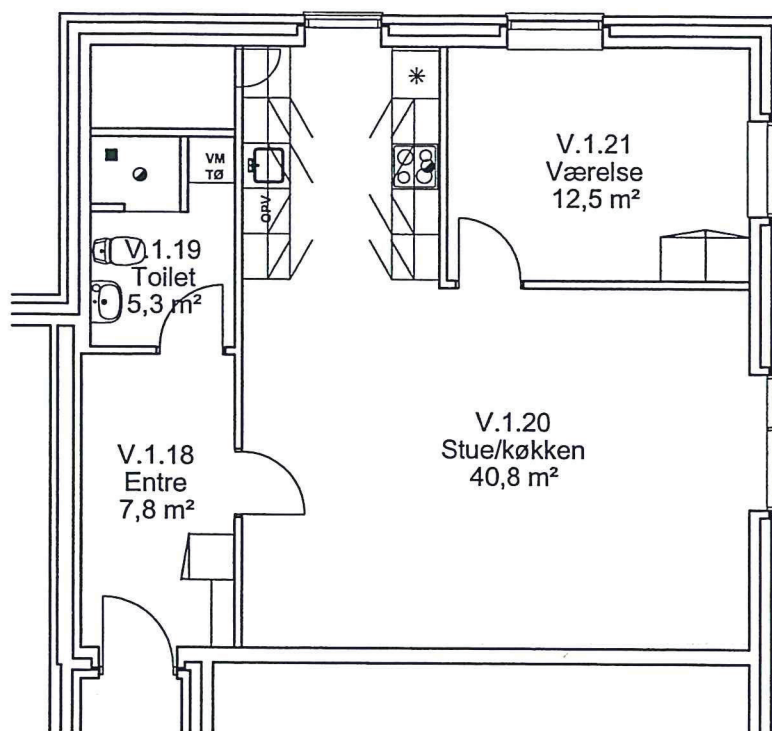


Faxe Boligselskab

Torvegården, Faxe

(Bolig nr. 59 - 86)

Faxe Boligselskab

Boliger i Torvegården, Faxe

Bolig nr.: 59/67
Bolig type: V-A
Bruttoareal 90 m²

Faxe Boligselskab

Boliger i Torvegården, Faxe

Bolig nr.: 60/61/68/69

Bolig type: V-B

Bruttoareal 89 m²

0 m

5 m

Faxe Boligselskab

Boliger i Torvegården, Faxe

Bolig nr.: 62/70
Bolig type: V-C
Bruttoareal 89 m²

Faxe Boligselskab

Boliger i Torvegården, Faxe

Bolig nr.: 63/71
Bolig type: V-D
Bruttoareal 90 m²

Faxe Boligselskab

Boliger i Torvegården, Faxe

Bolig nr.: 64/72
Bolig type: V-E
Bruttoareal 76,5 m²

Faxe Boligselskab

Boliger i Torvegården, Faxe

Bolig nr.: 65/73

Bolig type: V-F

Bruttoareal 71 m²

Faxe Boligselskab

Boliger i Torvegården, Faxe

Bolig nr.: 66/74
Bolig type: V-G
Bruttoareal 43,5 m²

Faxe Boligselskab