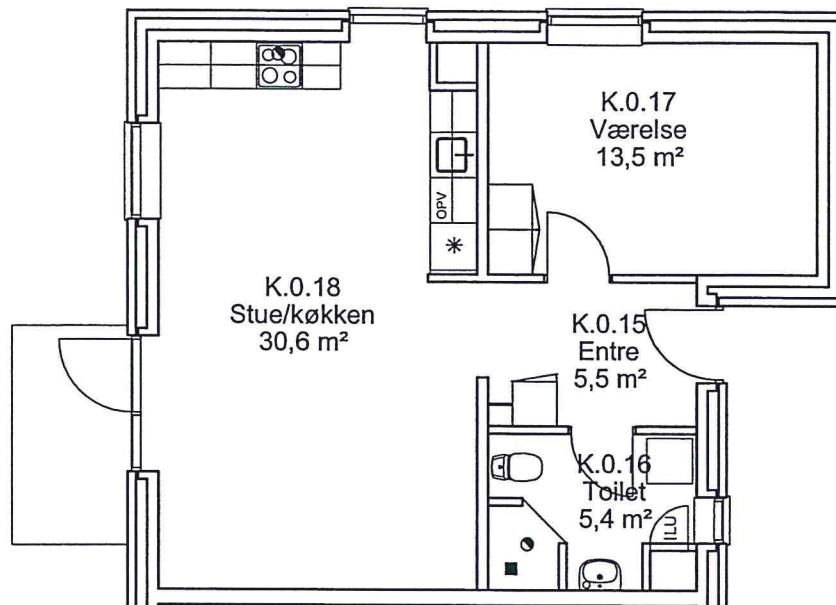

Boliger i Torvegården, Faxe

Bolig nr.: 75/79/83

Bolig type: K-A

Bruttoareal 76 m²

Faxe Boligselskab

Boliger i Torvegården, Faxe

Bolig nr.: 76/80/84

Bolig type: K-B

Bruttoareal 68,5 m²

Faxe Boligselskab

Boliger i Torvegården, Faxe

Bolig nr.: 77/81/85

Bolig type: K-B

Bruttoareal 68,5 m²

Faxe Boligselskab

Boliger i Torvegården, Faxe

Bolig nr.: 78/82/86
Bolig type: K-A
Bruttoareal 76 m²