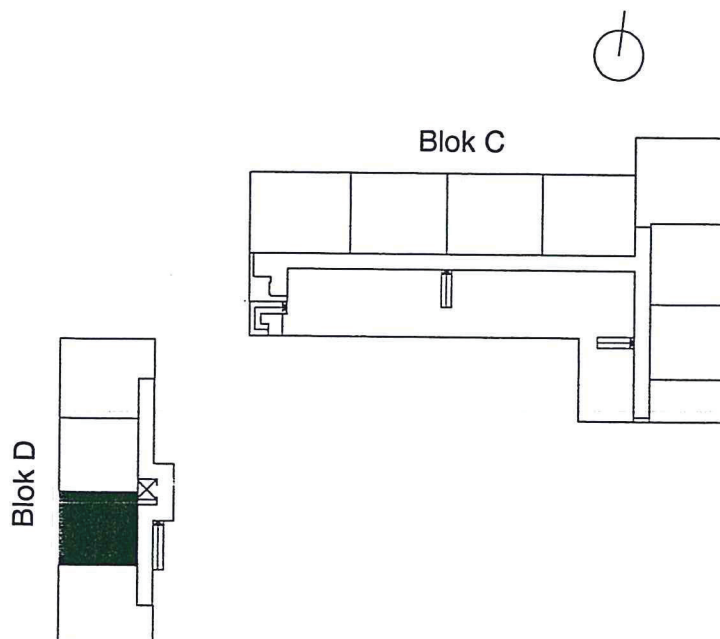

Boliger i Torvegården, Faxe

Bolig nr.: 75/79/83

Bolig type: K-A

Bruttoareal 76 m²

Faxe Boligselskab

Boliger i Torvegården, Faxe

Bolig nr.: 76/80/84

Bolig type: K-B

Bruttoareal 68,5 m²

Faxe Boligselskab

Boliger i Torvegården, Faxe

Bolig nr.: 77/81/85

Bolig type: K-B

Bruttoareal 68,5 m²

Faxe Boligselskab

Boliger i Torvegården, Faxe