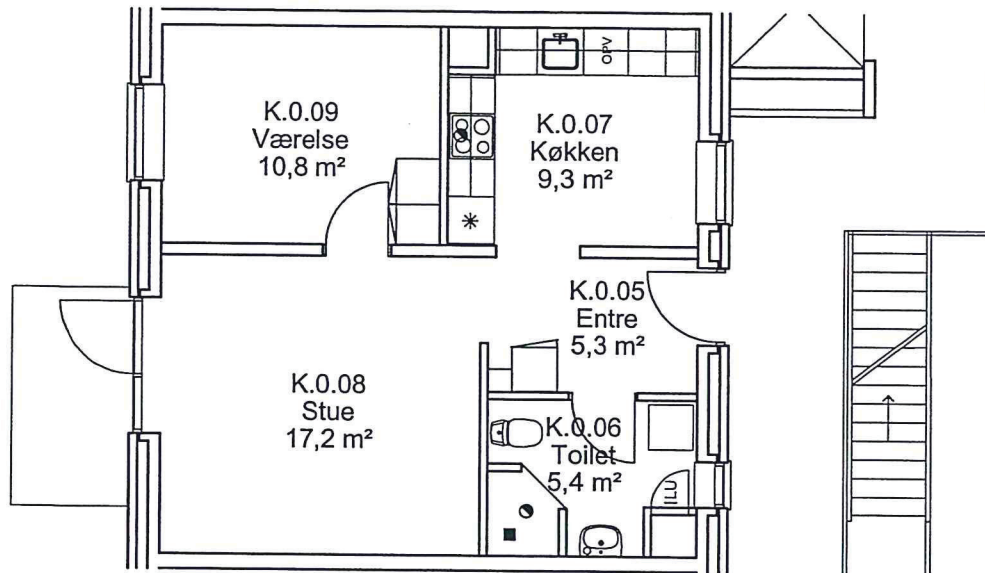

Boliger i Torvegården, Faxe

Bolig nr.: 65/73

Bolig type: V-F

Bruttoareal 71 m²

Faxe Boligselskab

Boliger i Torvegården, Faxe

Bolig nr.: 66/74
Bolig type: V-G
Bruttoareal 43,5 m²

Faxe Boligselskab

Boliger i Torvegården, Faxe

Bolig nr.: 75/79/83

Bolig type: K-A

Bruttoareal 76 m²

Faxe Boligselskab

Boliger i Torvegården, Faxe

Bolig nr.: 76/80/84

Bolig type: K-B

Bruttoareal 68,5 m²

Faxe Boligselskab

Boliger i Torvegården, Faxe

Bolig nr.: 77/81/85

Bolig type: K-B

Bruttoareal 68,5 m²

Faxe Boligselskab

Boliger i Torvegården, Faxe

Bolig nr.: 78/82/86
Bolig type: K-A
Bruttoareal 76 m²