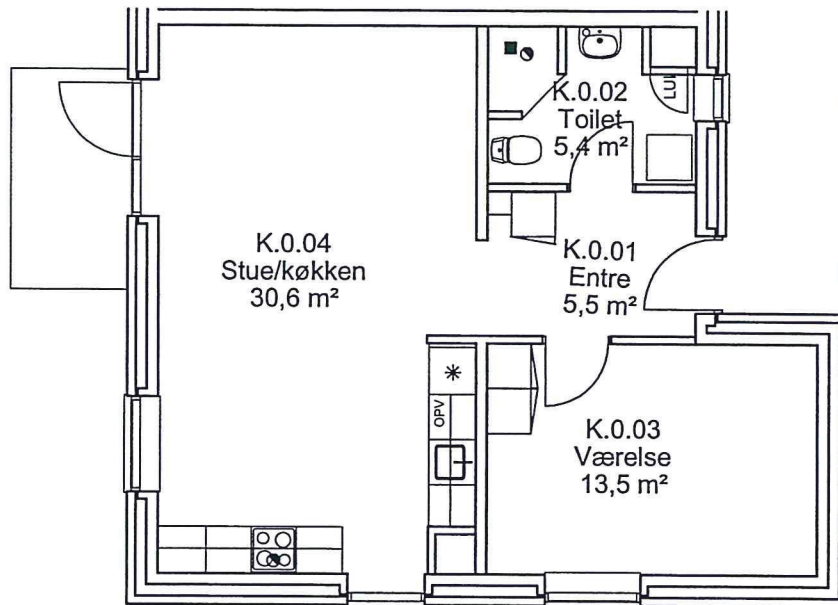

Faxe Boligselskab

Boliger i Torvegården, Faxe

Bolig nr.: 63/71
Bolig type: V-D
Bruttoareal 90 m²

Faxe Boligselskab

Boliger i Torvegården, Faxe

Bolig nr.: 64/72
Bolig type: V-E
Bruttoareal 76,5 m²

Faxe Boligselskab

Boliger i Torvegården, Faxe

Bolig nr.: 65/73

Bolig type: V-F

Bruttoareal 71 m²

Faxe Boligselskab

Boliger i Torvegården, Faxe

Bolig nr.: 66/74
Bolig type: V-G
Bruttoareal 43,5 m²

Faxe Boligselskab

Boliger i Torvegården, Faxe

Bolig nr.: 75/79/83

Bolig type: K-A

Bruttoareal 76 m²

Faxe Boligselskab

Boliger i Torvegården, Faxe

Bolig nr.: 76/80/84

Bolig type: K-B

Bruttoareal 68,5 m²

Faxe Boligselskab

Boliger i Torvegården, Faxe

Bolig nr.: 77/81/85

Bolig type: K-B

Bruttoareal 68,5 m²

Faxe Boligselskab

Boliger i Torvegården, Faxe