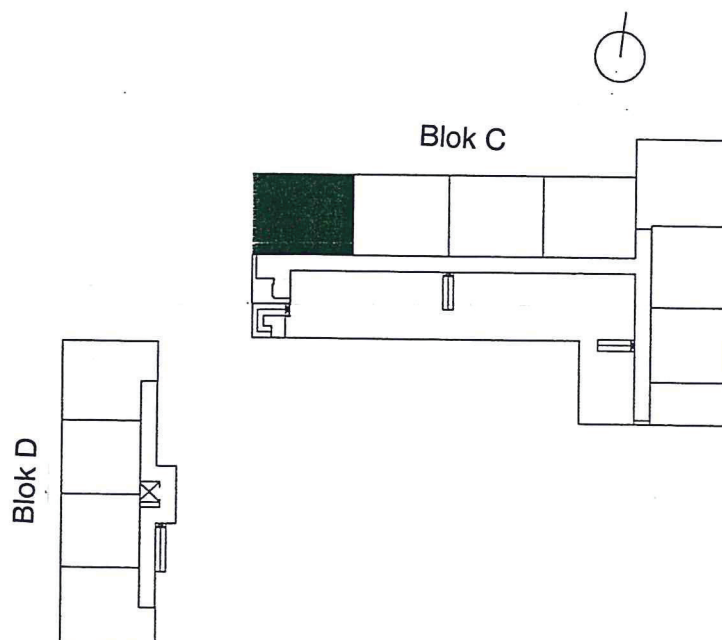


Faxe Boligselskab

Torvegården, Faxe

(Bolig nr. 59 - 86)

Faxe Boligselskab

Boliger i Torvegården, Faxe

Bolig nr.: 59/67
Bolig type: V-A
Bruttoareal 90 m²

Faxe Boligselskab

Boliger i Torvegården, Faxe

Bolig nr.: 60/61/68/69

Bolig type: V-B

Bruttoareal 89 m²

0 m

5 m

Faxe Boligselskab

Boliger i Torvegården, Faxe

Bolig nr.: 62/70
Bolig type: V-C
Bruttoareal 89 m²

Faxe Boligselskab

Boliger i Torvegården, Faxe

Bolig nr.: 63/71
Bolig type: V-D
Bruttoareal 90 m²

Faxe Boligselskab

Boliger i Torvegården, Faxe

Bolig nr.: 64/72
Bolig type: V-E
Bruttoareal 76,5 m²

Faxe Boligselskab

Boliger i Torvegården, Faxe

Bolig nr.: 65/73

Bolig type: V-F

Bruttoareal 71 m²

Faxe Boligselskab

Boliger i Torvegården, Faxe

Bolig nr.: 66/74
Bolig type: V-G
Bruttoareal 43,5 m²

Faxe Boligselskab