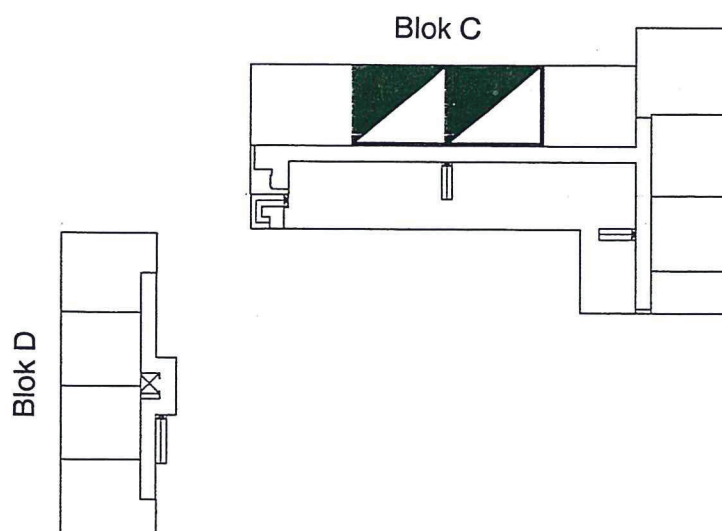


Faxe Boligselskab

Torvegården, Faxe

(Bolig nr. 59 - 86)

Faxe Boligselskab

Boliger i Torvegården, Faxe

Bolig nr.: 59/67
Bolig type: V-A
Bruttoareal 90 m²

Faxe Boligselskab

Boliger i Torvegården, Faxe

Bolig nr.: 60/61/68/69

Bolig type: V-B

Bruttoareal 89 m²

0 m

5 m

Faxe Boligselskab

Boliger i Torvegården, Faxe

Bolig nr.: 62/70
Bolig type: V-C
Bruttoareal 89 m²