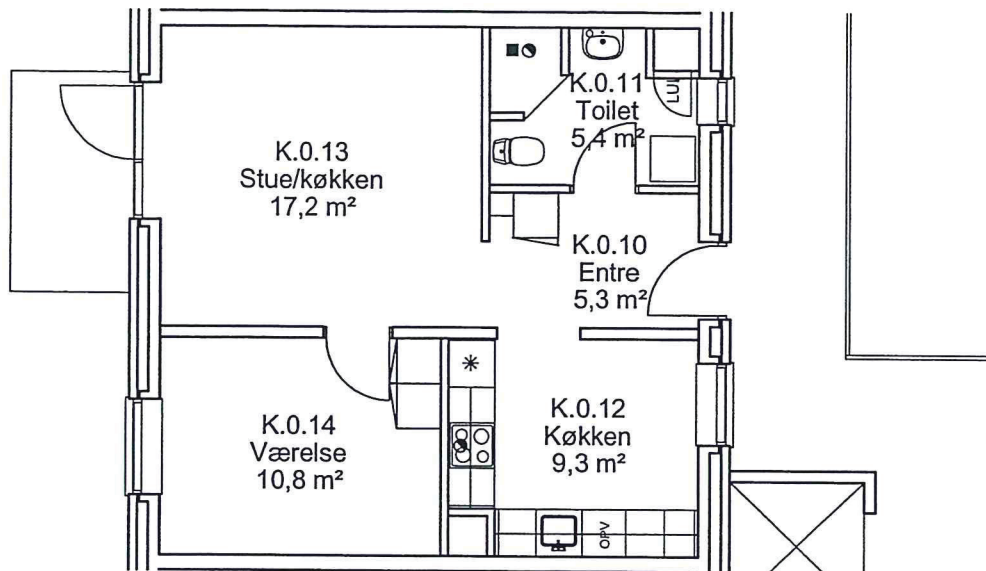

Boliger i Torvegården, Faxe

Bolig nr.: 65/73

Bolig type: V-F

Bruttoareal 71 m²

Faxe Boligselskab

Boliger i Torvegården, Faxe

Bolig nr.: 66/74
Bolig type: V-G
Bruttoareal 43,5 m²

Faxe Boligselskab

Boliger i Torvegården, Faxe

Bolig nr.: 75/79/83

Bolig type: K-A

Bruttoareal 76 m²

Faxe Boligselskab

Boliger i Torvegården, Faxe

Bolig nr.: 76/80/84

Bolig type: K-B

Bruttoareal 68,5 m²

Faxe Boligselskab

Boliger i Torvegården, Faxe

Bolig nr.: 77/81/85

Bolig type: K-B

Bruttoareal 68,5 m²

Faxe Boligselskab

Boliger i Torvegården, Faxe

Bolig nr.: 78/82/86
Bolig type: K-A
Bruttoareal 76 m²